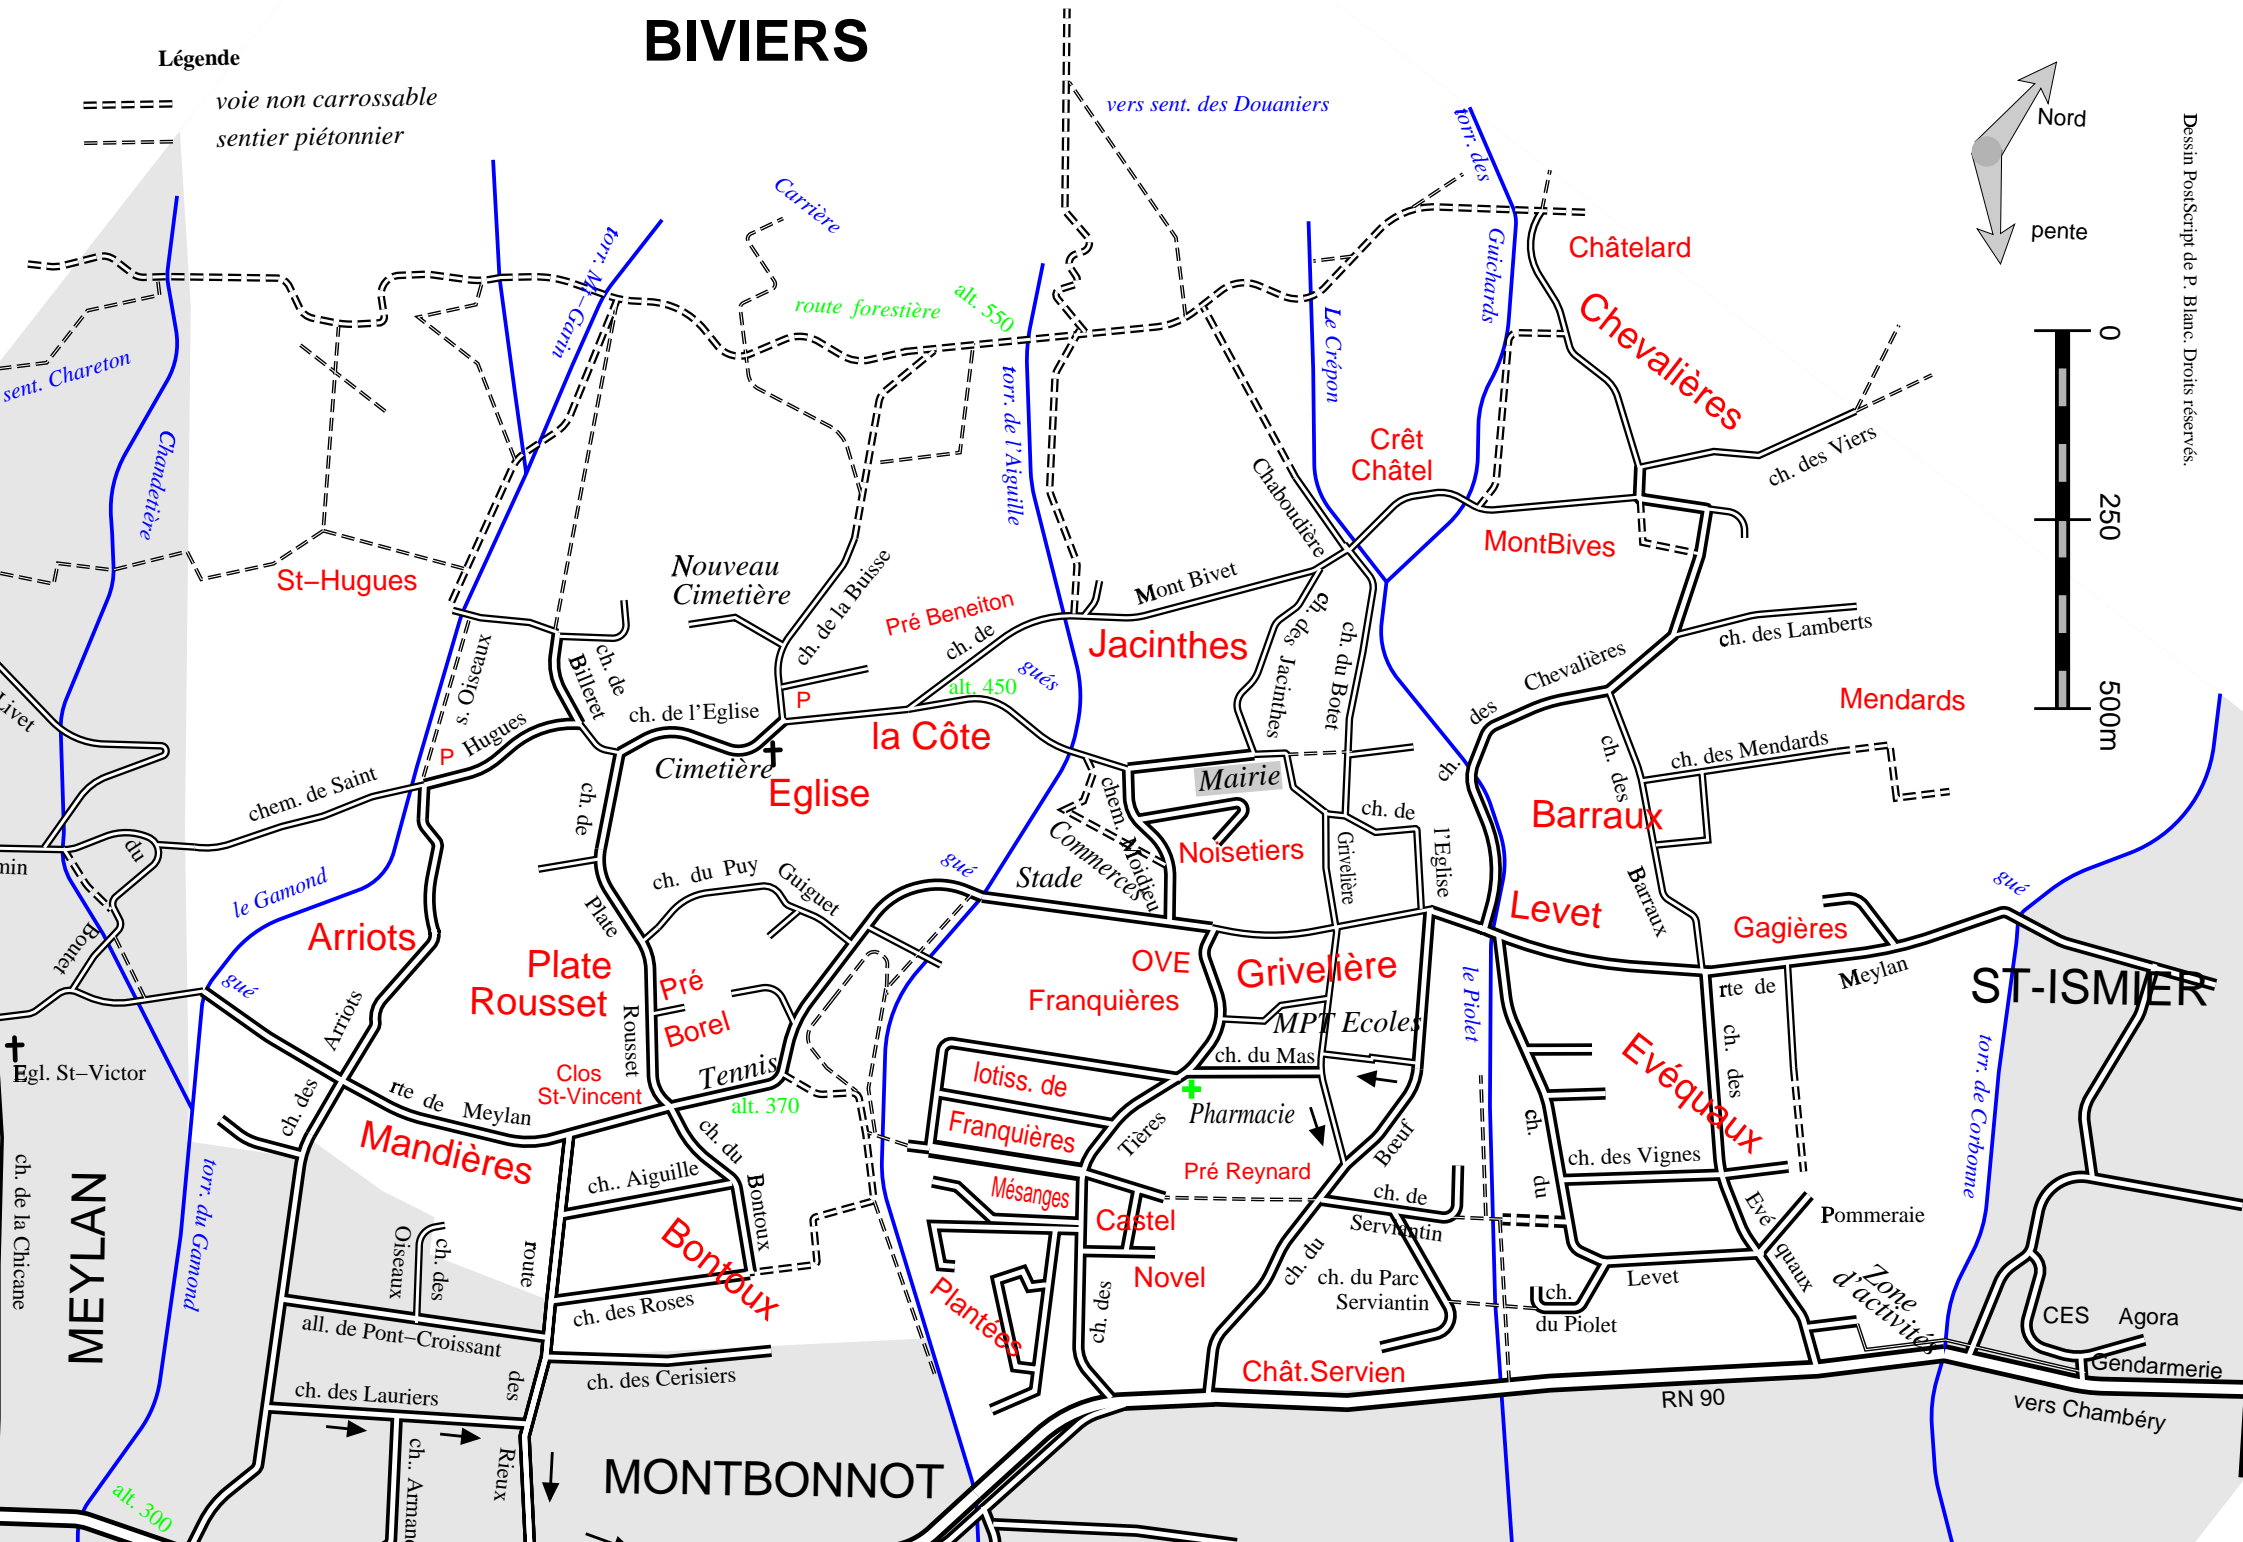

BIVIERS

Légende

- ==== voie non carrossable
- - - - sentier piétonnier

Dessin PostScript de P. Blanc. Droits réservés.